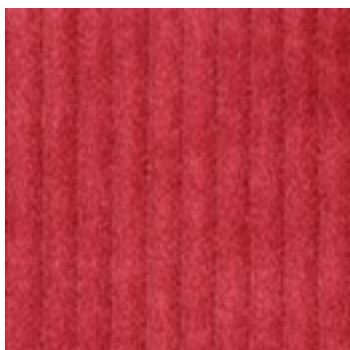

Beschrijving: CORDUROY WASHED 6W STRETCH

Samenstelling: 98%CO/2%EA

Breedte: 142cm

Gewicht: 282gm2

03316.001
BLACK

03316.002
ECRU

03316.003
GREY

03316.004
NAVY

03316.005
SAND

03316.006
EMERALD

03316.007
CLARET RED

03316.008
BORDEAUX RED

03316.009
OLD ROSE

03316.010
DARK LAVENDER

03316.011
JEANS

03316.012
GREY BLUE