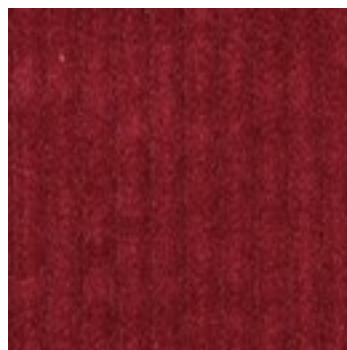

Beschrijving: CORDUROY WASHED 6W STRETCH

Samenstelling: 98%CO/2%EA

Breedte: 142cm

Gewicht: 282gm2

03316.001
BLACK

03316.002
ECRU

03316.003
GREY

03316.004
NAVY

03316.005
SAND

03316.006
EMERALD

03316.007
CLARET RED

03316.008
BORDEAUX RED

03316.009
OLD ROSE

03316.010
DARK LAVENDER

03316.011
JEANS

03316.012
GREY BLUE