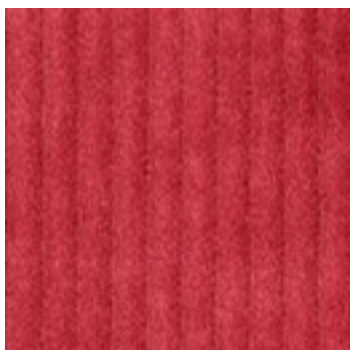

Beschreibung: CORDUROY WASHED 6W STRETCH

Zusammensetzung: 98%CO/2%EA

Breite: 142cm

Gewicht: 282gm2

03316.001
BLACK

03316.002
ECRU

03316.003
GREY

03316.004
NAVY

03316.005
SAND

03316.006
EMERALD

03316.007
CLARET RED

03316.008
BORDEAUX RED

03316.009
OLD ROSE

03316.010
DARK LAVENDER

03316.011
JEANS

03316.012
GREY BLUE