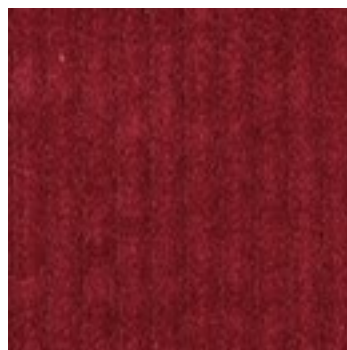

Beschreibung: CORDUROY WASHED 6W STRETCH

Zusammensetzung: 98%CO/2%EA

Breite: 142cm

Gewicht: 282gm2

03316.001
BLACK

03316.002
ECRU

03316.003
GREY

03316.004
NAVY

03316.005
SAND

03316.006
EMERALD

03316.007
CLARET RED

03316.008
BORDEAUX RED

03316.009
OLD ROSE

03316.010
DARK LAVENDER

03316.011
JEANS

03316.012
GREY BLUE