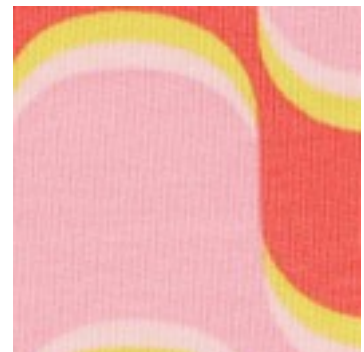

03105.013
PINK