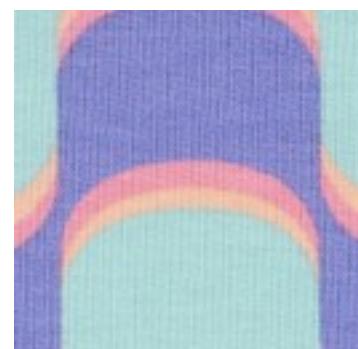

Beschreibung: FRENCH TERRY ABSTRACT FLOWERS

Zusammensetzung: 95%CO/5%EA

Breite: 148cm

Gewicht: 225gm2

03105.001  
PURPLE

03105.002  
BLUE

03105.003  
PINK

03105.011  
PURPLE

03105.012  
BLUE

03105.013  
PINK