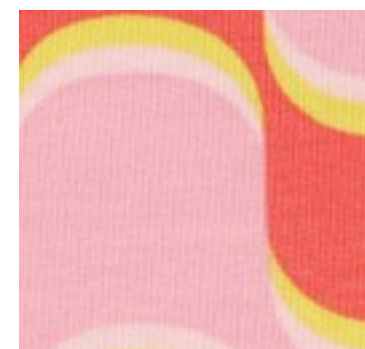

03105.013
PINK