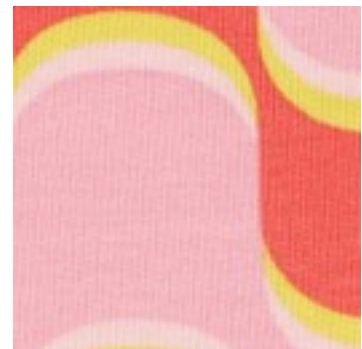

Beschreibung: FRENCH TERRY ABSTRACT FLOWERS

Zusammensetzung: 95%CO/5%EA

Breite: 148cm

Gewicht: 225gm2

03105.001
PURPLE

03105.002
BLUE

03105.003
PINK

03105.011
PURPLE

03105.012
BLUE

03105.013
PINK