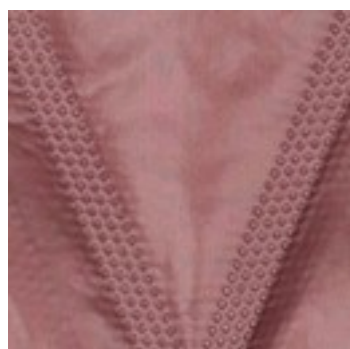

Beschrijving: STEPPED

Samenstelling: 100%PL

Breedte: 140cm

Gewicht: 240gm2

04444.001  
BLACK

04444.002  
OLIVE

04444.003  
CAMEL

04444.004  
ROUGE

04444.005  
JEANS

04444.006  
TAUPE