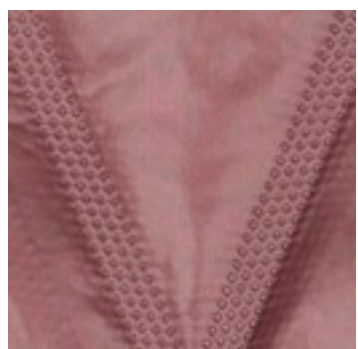

Description : STEPPED

Composition : 100%PL

Largeur : 140cm

Poids : 240gm2

04444.001  
BLACK

04444.002  
OLIVE

04444.003  
CAMEL

04444.004  
ROUGE

04444.005  
JEANS

04444.006  
TAUPE