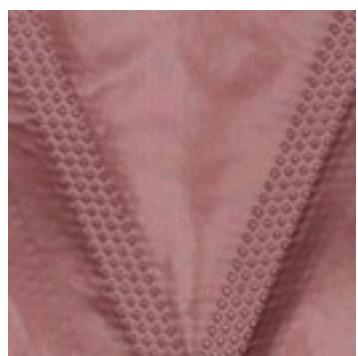

Description : STEPPED

Composition : 100%PL

Largeur : 140cm

Poids : 240gm2

04444.001
BLACK

04444.002
OLIVE

04444.003
CAMEL

04444.004
ROUGE

04444.005
JEANS

04444.006
TAUPE