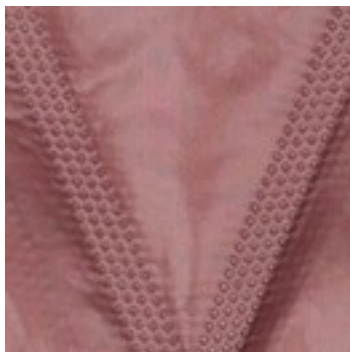

Beschreibung: STEPPED

Zusammensetzung: 100%PL

Breite: 140cm

Gewicht: 240gm2

04444.001
BLACK

04444.002
OLIVE

04444.003
CAMEL

04444.004
ROUGE

04444.005
JEANS

04444.006
TAUPE