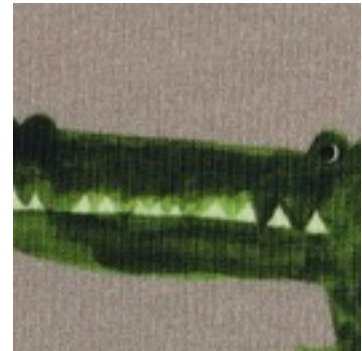

Description : FRENCH TERRY DIGITAL CROCODILE

Composition : 95%CO5%EA

Largeur : 145cm

Poids : 225gm2

03090.002  
OFF-WHITE

03090.003  
JEANS

03090.004  
TAUPE