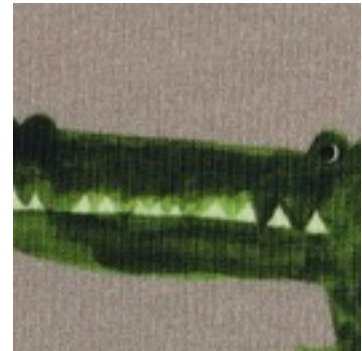

Beschreibung: FRENCH TERRY DIGITAL CROCODILE

Zusammensetzung: 95%CO5%EA

Breite: 145cm

Gewicht: 225gm2

03090.002  
OFF-WHITE

03090.003  
JEANS

03090.004  
TAUPE