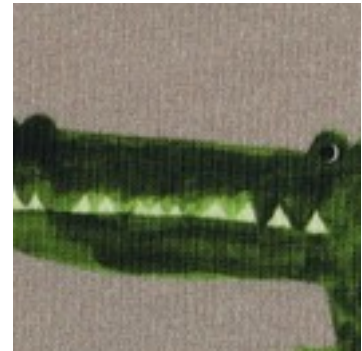

Description : FRENCH TERRY DIGITAL CROCODILE

Composition : 95%CO5%EA

Largeur : 145cm

Poids : 225gm2

03090.002
OFF-WHITE

03090.003
JEANS

03090.004
TAUPE