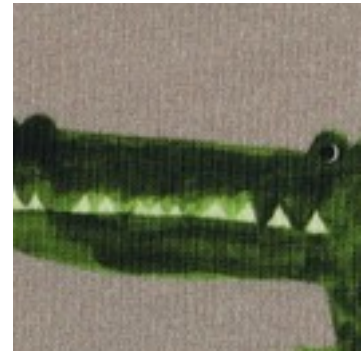

Beschreibung: FRENCH TERRY DIGITAL CROCODILE

Zusammensetzung: 95%CO5%EA

Breite: 145cm

Gewicht: 225gm2

03090.002
OFF-WHITE

03090.003
JEANS

03090.004
TAUPE