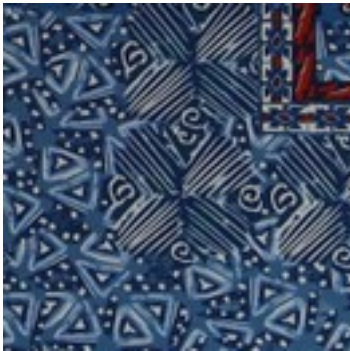

Beschrijving: RADIANCE DIGITAL PATCHWORK

Samenstelling: 100%VI

Breedte: 145cm

Gewicht: 105gm2

03172.001
BLUE

03172.005
PURPLE