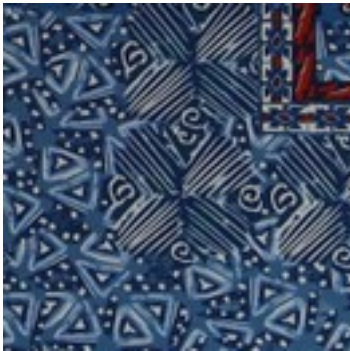

Beschreibung: RADIANCE DIGITAL PATCHWORK

Zusammensetzung: 100%VI

Breite: 145cm

Gewicht: 105gm2

03172.001
BLUE

03172.005
PURPLE