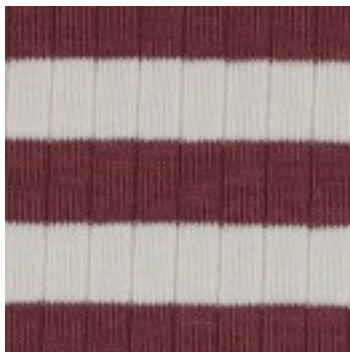

Beschrijving: RIB YARN DYED STRIPE

Samenstelling: 95%CO/5%EA

Breedte: 140cm

Gewicht: 175gm2

03990.001  
NAVY/ECRU

03990.002  
CINNAMON

03990.003  
PICKLE

03990.004  
DARK BLUSH