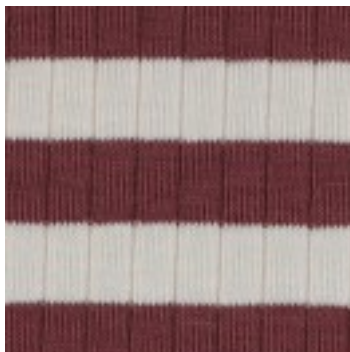

Description : RIB YARN DYED STRIPE

Composition : 95%CO/5%EA

Largeur : 140cm

Poids : 175gm2

03990.001  
NAVY/ECRU

03990.002  
CINNAMON

03990.003  
PICKLE

03990.004  
DARK BLUSH