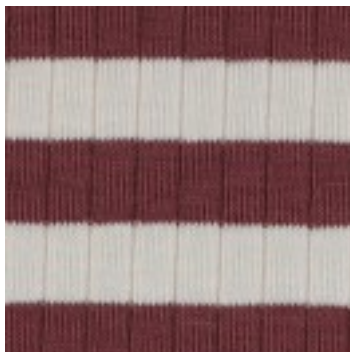

Beschrijving: RIB YARN DYED STRIPE

Samenstelling: 95%CO/5%EA

Breedte: 140cm

Gewicht: 175gm2

03990.001
NAVY/ECRU

03990.002
CINNAMON

03990.003
PICKLE

03990.004
DARK BLUSH