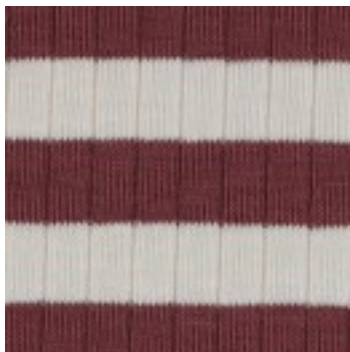

Description : RIB YARN DYED STRIPE

Composition : 95%CO/5%EA

Largeur : 140cm

Poids : 175gm2

03990.001
NAVY/ECRU

03990.002
CINNAMON

03990.003
PICKLE

03990.004
DARK BLUSH