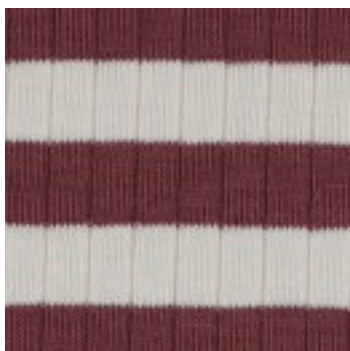

Beschreibung: RIB YARN DYED STRIPE

Zusammensetzung: 95%CO/5%EA

Breite: 140cm

Gewicht: 175gm2

03990.001
NAVY/ECRU

03990.002
CINNAMON

03990.003
PICKLE

03990.004
DARK BLUSH