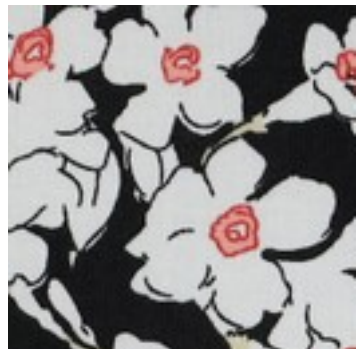

Beschrijving: RADIANCE FLOWERS

Samenstelling: 100%VI

Breedte: 145cm

Gewicht: 105gm2

03419.001
BLACK

03419.002
CAMEL