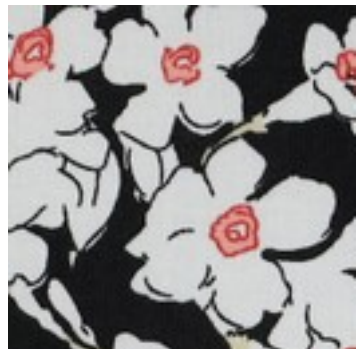

Description : RADIANCE FLOWERS

Composition : 100%VI

Largeur : 145cm

Poids : 105gm2

03419.001
BLACK

03419.002
CAMEL