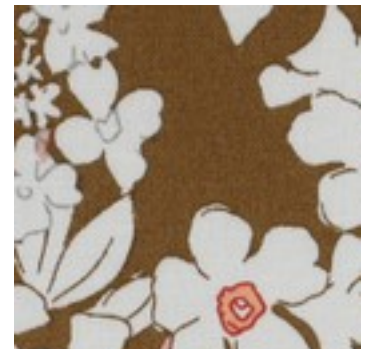

Description : RADIANCE FLOWERS

Composition : 100%VI

Largeur : 145cm

Poids : 105gm2

03419.001
BLACK

03419.002
CAMEL