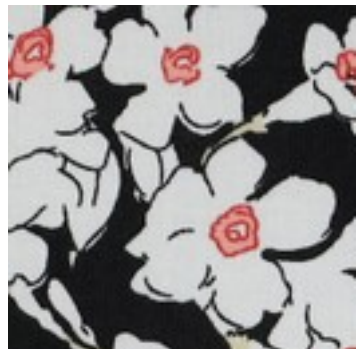

Beschreibung: RADIANCE FLOWERS

Zusammensetzung: 100%VI

Breite: 145cm

Gewicht: 105gm2

03419.001  
BLACK

03419.002  
CAMEL