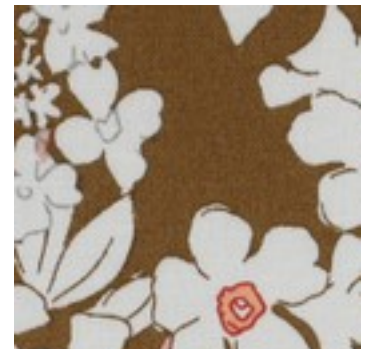

Beschreibung: RADIANCE FLOWERS

Zusammensetzung: 100%VI

Breite: 145cm

Gewicht: 105gm2

03419.001  
BLACK

03419.002  
CAMEL