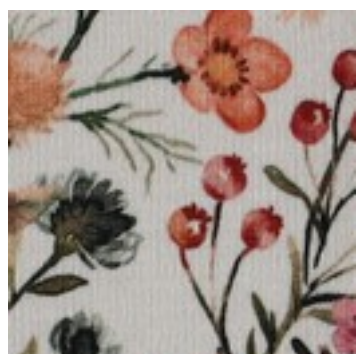

Beschreibung: JERSEY DIGITAL FLOWERS

Zusammensetzung: 95%CO/5%EA

Breite: 140cm

Gewicht: 200gm2

03121.001
OFF-WHITE

03121.009
ARMY GREEN