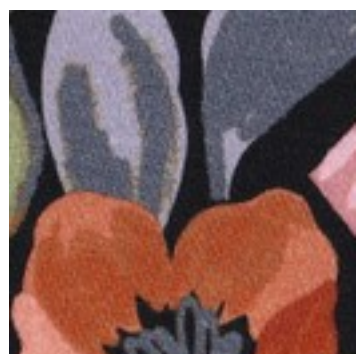

Beschreibung: FRENCH TERRY DIGITAL FLOWERS

Zusammensetzung: 95%CO/5%EA

Breite: 145cm

Gewicht: 225gm2

03091.001
BLACK

03091.003
NAVY

03091.006
DARK GREEN