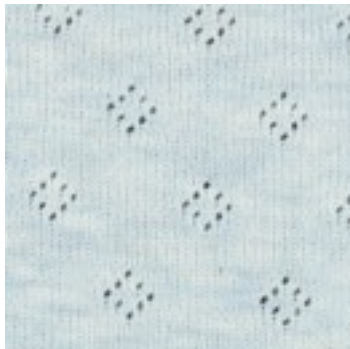

Beschrijving: POINTOILLE

Samenstelling: 100%CO

Breedte: 140cm

Gewicht: 190gm2

01250.001
BLACK

01250.002
WHITE

01250.003
NAVY

01250.004
OFF WHITE

01250.006
ROSE

01250.007
MINT

01250.008
LIGHT BLUE

01250.009
GREY MELANGE

01250.010
SOFT YELLOW

01250.015
MAUVE

01250.016
ANTHRACITE MELANGE

01250.017
ROSE MELANGE

01250.018
LIGHT BLUE MELANGE

01250.020
NAVY MELANGE

01250.022
OLD GREEN

01250.023
BLUE

01250.025
OCHRE

01250.027
SAND

01250.028
BRIQUE

01250.029
DARK ROSE