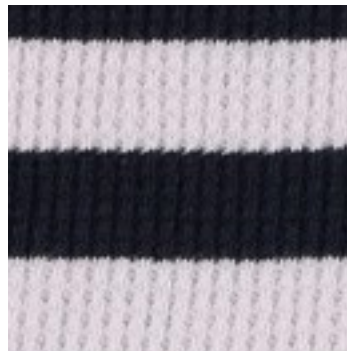

Beschreibung: WAFFLE YARN DYED STRIPES

Zusammensetzung: 100%CO

Breite: 145cm

Gewicht: 175gm2

04587.001
NAVY / BLUE

04587.002
NAVY / LILAC

04587.003
MINT / OFF WHITE