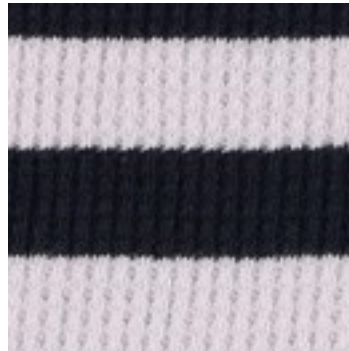

Beschrijving: WAFFLE YARN DYED STRIPES

Samenstelling: 100%CO

Breedte: 145cm

Gewicht: 175gm2

04587.001  
NAVY / BLUE

04587.002  
NAVY / LILAC

04587.003  
MINT / OFF WHITE