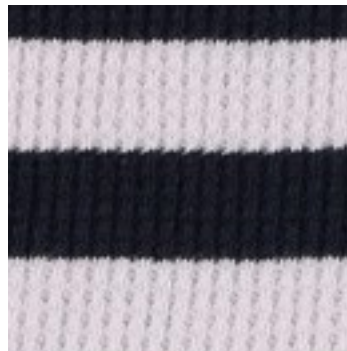

Beschrijving: WAFFLE YARN DYED STRIPES

Samenstelling: 100%CO

Breedte: 145cm

Gewicht: 175gm2

04587.001
NAVY / BLUE

04587.002
NAVY / LILAC

04587.003
MINT / OFF WHITE