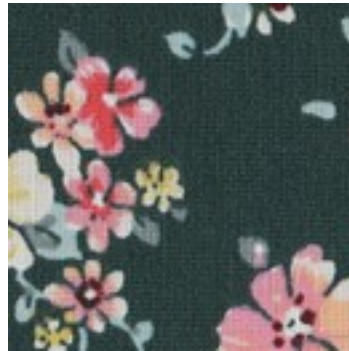

Beschrijving: COATED COTTON FLOWERS

Samenstelling: 80%CO/20%PC

Breedte: 148cm

Gewicht: 140gm2

C5256.005  
BORDEAUX

C5256.006  
DARK EMERALD