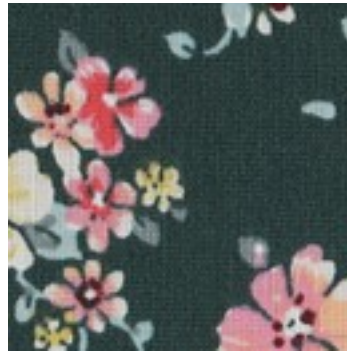

Description : COATED COTTON FLOWERS

Composition : 80%CO/20%PC

Largeur : 148cm

Poids : 140gm2

C5256.005
BORDEAUX

C5256.006
DARK EMERALD