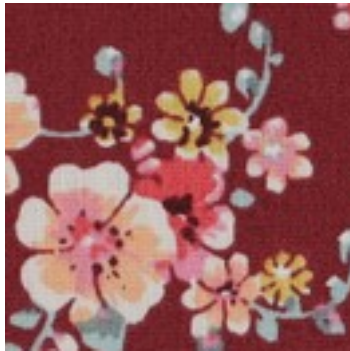

Description : COATED COTTON FLOWERS

Composition : 80%CO/20%PC

Largeur : 148cm

Poids : 140gm2

C5256.005
BORDEAUX

C5256.006
DARK EMERALD