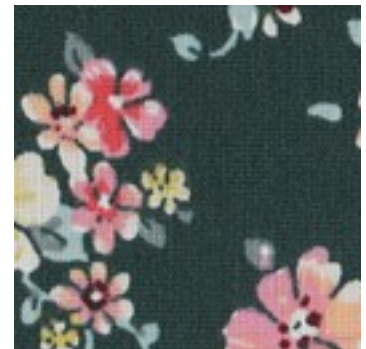

Beschreibung: COATED COTTON FLOWERS

Zusammensetzung: 80%CO/20%PC

Breite: 148cm

Gewicht: 140gm2

C5256.005
BORDEAUX

C5256.006
DARK EMERALD