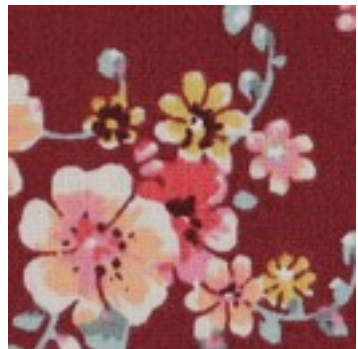

Beschreibung: COATED COTTON FLOWERS

Zusammensetzung: 80%CO/20%PC

Breite: 148cm

Gewicht: 140gm2

C5256.005
BORDEAUX

C5256.006
DARK EMERALD