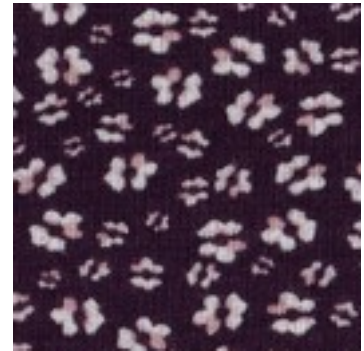

Beschrijving: BAMBOO COTTON JERSEY FLOWERS

Samenstelling: 67%BAMBOO/28%CO/5%EL

Breedte: 150cm

Gewicht: 200gm2

05600.001  
BLACK

05600.003  
NAVY

05600.008  
DARK PURPLE