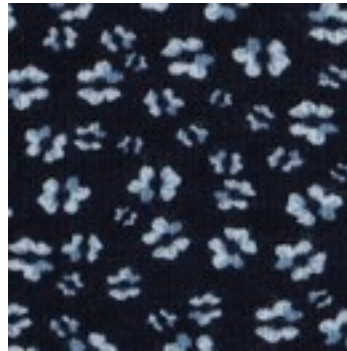

Beschrijving: BAMBOO COTTON JERSEY FLOWERS

Samenstelling: 67%BAMBOO/28%CO/5%EL

Breedte: 150cm

Gewicht: 200gm2

05600.001  
BLACK

05600.003  
NAVY

05600.008  
DARK PURPLE