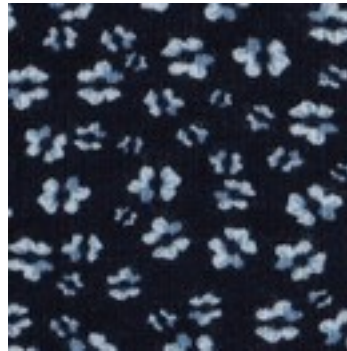

Description : BAMBOO COTTON JERSEY FLOWERS

Composition : 67%BAMBOO/28%CO/5%EL

Largeur : 150cm

Poids : 200gm2

05600.001  
BLACK

05600.003  
NAVY

05600.008  
DARK PURPLE