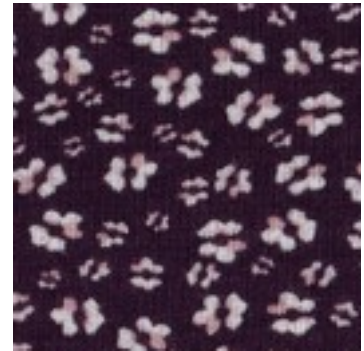

Beschreibung: BAMBOO COTTON JERSEY FLOWERS

Zusammensetzung: 67%BAMBOO/28%CO/5%EL

Breite: 150cm

Gewicht: 200gm2

05600.001  
BLACK

05600.003  
NAVY

05600.008  
DARK PURPLE