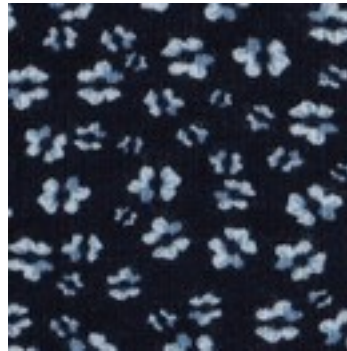

Beschreibung: BAMBOO COTTON JERSEY FLOWERS

Zusammensetzung: 67%BAMBOO/28%CO/5%EL

Breite: 150cm

Gewicht: 200gm2

05600.001  
BLACK

05600.003  
NAVY

05600.008  
DARK PURPLE