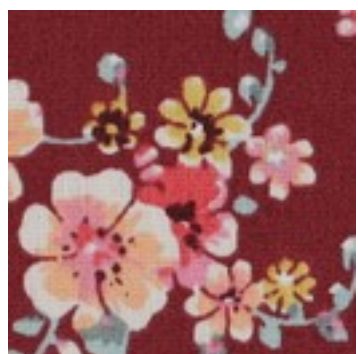

Beschrijving: COATED COTTON FLOWERS

Samenstelling: 80%CO/20%PC

Breedte: 148cm

Gewicht: 140gm2

C5256.005
BORDEAUX

C5256.006
DARK EMERALD