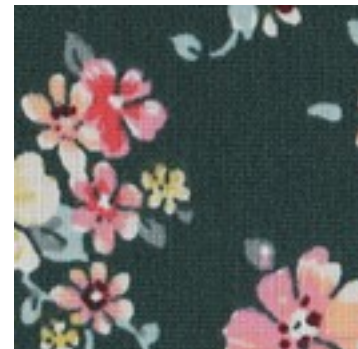

Beschreibung: COATED COTTON FLOWERS

Zusammensetzung: 80%CO/20%PC

Breite: 148cm

Gewicht: 140gm2

C5256.005
BORDEAUX

C5256.006
DARK EMERALD