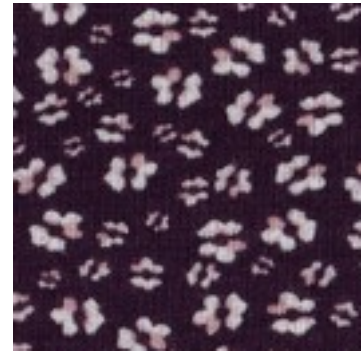

Beschrijving: BAMBOO COTTON JERSEY FLOWERS

Samenstelling: 67%BAMBOO/28%CO/5%EL

Breedte: 150cm

Gewicht: 200gm2

05600.001
BLACK

05600.003
NAVY

05600.008
DARK PURPLE