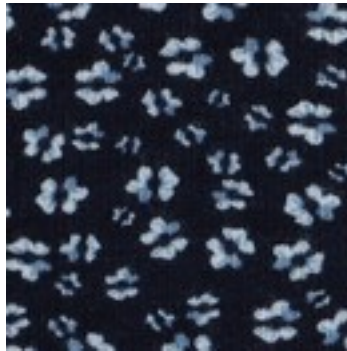

Beschrijving: BAMBOO COTTON JERSEY FLOWERS

Samenstelling: 67%BAMBOO/28%CO/5%EL

Breedte: 150cm

Gewicht: 200gm2

05600.001
BLACK

05600.003
NAVY

05600.008
DARK PURPLE