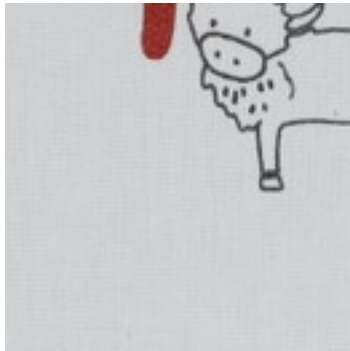

Beschrijving: POPLIN GOTS ANIMAL ALPHABETH

Samenstelling: 100%CO

Breedte: 150cm

Gewicht: 130gm2

05502.001
WHITE

05502.003
BLUE

05502.008
MUSTARD