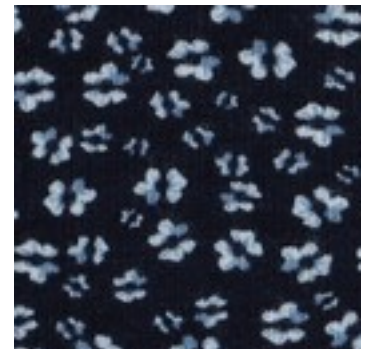

Beschrijving: BAMBOO COTTON JERSEY FLOWERS

Samenstelling: 67%BAMBOO/28%CO/5%EL

Breedte: 150cm

Gewicht: 200gm2

05600.001
BLACK

05600.003
NAVY

05600.008
DARK PURPLE