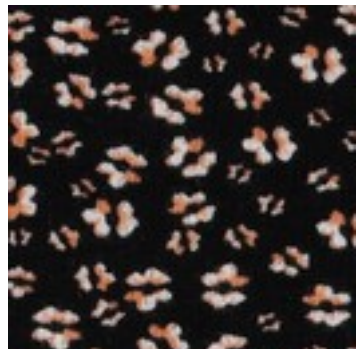

Beschrijving: BAMBOO COTTON JERSEY FLOWERS

Samenstelling: 67%BAMBOO/28%CO/5%EL

Breedte: 150cm

Gewicht: 200gm2

05600.001
BLACK

05600.003
NAVY

05600.008
DARK PURPLE