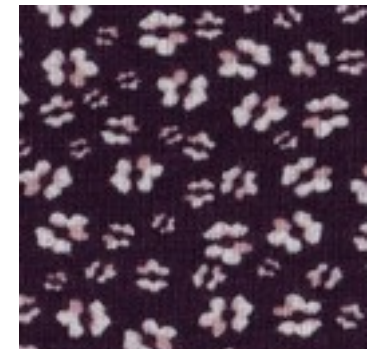

Beschrijving: BAMBOO COTTON JERSEY FLOWERS

Samenstelling: 67%BAMBOO/28%CO/5%EL

Breedte: 150cm

Gewicht: 200gm2

05600.001
BLACK

05600.003
NAVY

05600.008
DARK PURPLE