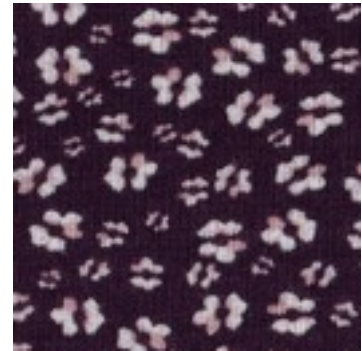

Description : BAMBOO COTTON JERSEY FLOWERS

Composition : 67%BAMBOO/28%CO/5%EL

Largeur : 150cm

Poids : 200gm2

05600.001  
BLACK

05600.003  
NAVY

05600.008  
DARK PURPLE