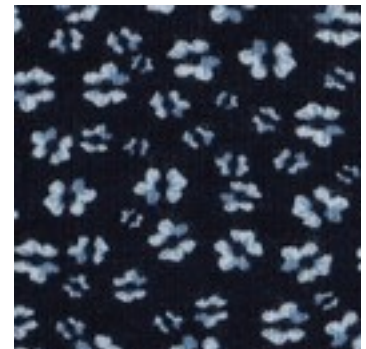

Beschreibung: BAMBOO COTTON JERSEY FLOWERS

Zusammensetzung: 67%BAMBOO/28%CO/5%EL

Breite: 150cm

Gewicht: 200gm2

05600.001  
BLACK

05600.003  
NAVY

05600.008  
DARK PURPLE