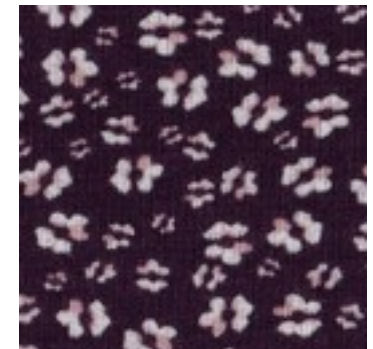

Beschreibung: BAMBOO COTTON JERSEY FLOWERS

Zusammensetzung: 67%BAMBOO/28%CO/5%EL

Breite: 150cm

Gewicht: 200gm2

05600.001  
BLACK

05600.003  
NAVY

05600.008  
DARK PURPLE