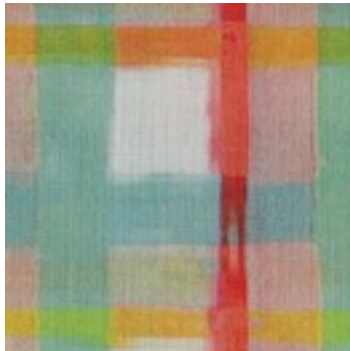

Beschrijving: COTTON VOILE DIGITAL CHECK

Samenstelling: 100%CO

Breedte: 145cm

Gewicht: 70gm2

04708.001

DARK MINT