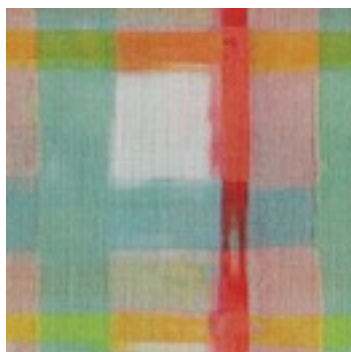

Description : COTTON VOILE DIGITAL CHECK

Composition : 100%CO

Largeur : 145cm

Poids : 70gm2

04708.001
DARK MINT