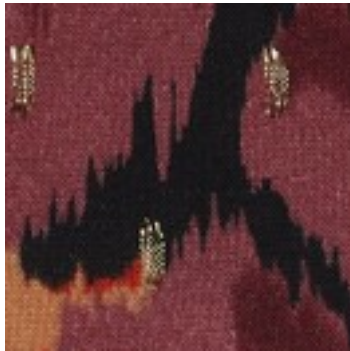

Beschreibung: VISCOSE LUREX ANIMAL SKIN

Zusammensetzung: 95%VI/5%LRX

Breite: 145cm

Gewicht: 120gm2

05800.001
BLACK

05800.003
NAVY

05800.011
ECRU / BORDEAUX

05800.013
ECRU / NAVY