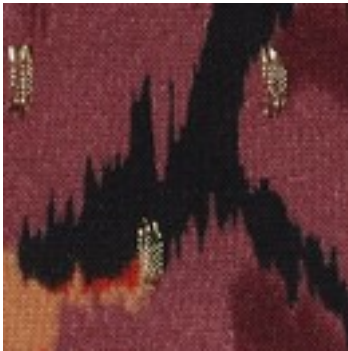

Beschreibung: VISCOSE LUREX ANIMAL SKIN

Zusammensetzung: 95%VI/5%LRX

Breite: 145cm

Gewicht: 120gm2

05800.001  
BLACK

05800.003  
NAVY

05800.011  
ECRU / BORDEAUX

05800.013  
ECRU / NAVY