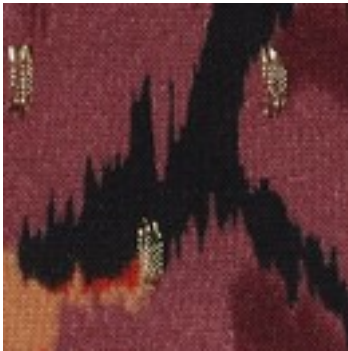

Beschreibung: VISCOSE LUREX ANIMAL SKIN

Zusammensetzung: 95%VI/5%LRX

Breite: 145cm

Gewicht: 120gm2

05800.001
BLACK

05800.003
NAVY

05800.011
ECRU / BORDEAUX

05800.013
ECRU / NAVY