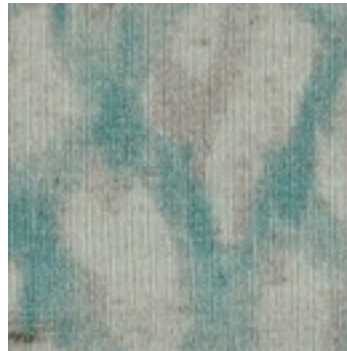

Beschreibung: LINEN JERSEY DIGITAL ANIMAL SKIN

Zusammensetzung: 25%LI/70%CO/5%EA

Breite: 145cm

Gewicht: 195gm2

05406.001  
APRICOT

05406.005  
MINT