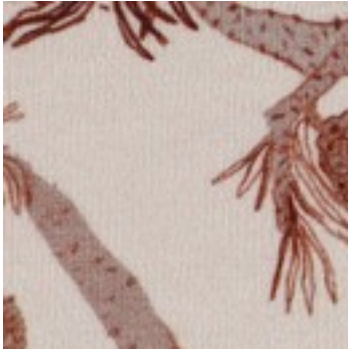

Description : FRENCH TERRY DIGITAL SQUIRREL

Composition : 95%CO/5%EA

Largeur : 145cm

Poids : 225gm2

05774.011

ECRU